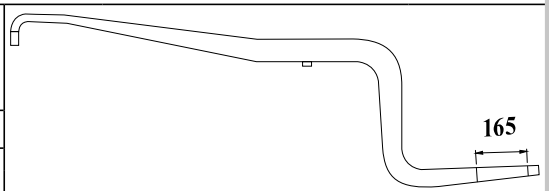

### ÔNIBUS VOLARE W 8 / 9,2 TON. SUSPENSÃO PNEUMÁTICA

Nº ORIGINAL : 8035 008 C/01

**TRASEIRO** | | | | | 48 | | | 2001/....

BUCHA  
117.705

PINO DE CENTRO  
M18 X 3"

OLHETE  
Ø 68mm

CÓDIGO	PRODUTO	BITOLA	COMP	MEDIDA
KL 09201 FOR	FXE. 2 LÂMINAS			
KL 09201 FOB	FXE. 2 LÂMINAS C/ BUCHA			
KL 09201 01	OLHETE / QUADRADA C/ FUIROS P/ BALÃO	80 X 40	976	556 X 420
KL 09201 1B	OLHETE C/ BUCHA / QUADRADA C/ FUIROS P/ BALÃO	80 X 40	976	556 X 420
KL 09201 02	VIRADA CONVENCIONAL / QUADRADA	80 X 9	686	556 X 130

### VIGA PRINCIPAL (Z) TODOS VEÍCULOS - CURTA

Nº ORIGINAL : 56946 / 70112 / 203608 7C1 / 8035023C01

**TRASEIRO** | | | | | N/C | | | 2000/....

BUCHA  
---

PINO DE CENTRO

OLHETE  
---

CÓDIGO	PRODUTO	BITOLA	COMP	MEDIDA
KL 09202 01	DOBRADA / ZETA C/ FUIROS P/ BALÃO	76,20 X 50,80	1104	599 X 505

PRODUZIDO COM MATERIAL 80 X 50 COM REDUÇÃO NOS APOIOS PARA 76,20mm

**COMPLEXO INDUSTRIAL**

**Fique  
por dentro**

**de todas  
as novidades**

**(43) 3420-9000**

**f fama.molas @ molasfama ✉ comercial@molasfama.com.br**  
Rodovia BR 376, Km 232 - Pq. Industrial Zona Oeste II - Saída p/ Maringá  
Caixa Postal 917 - CEP 86800-762 - Apucarana-Paraná - Brasil